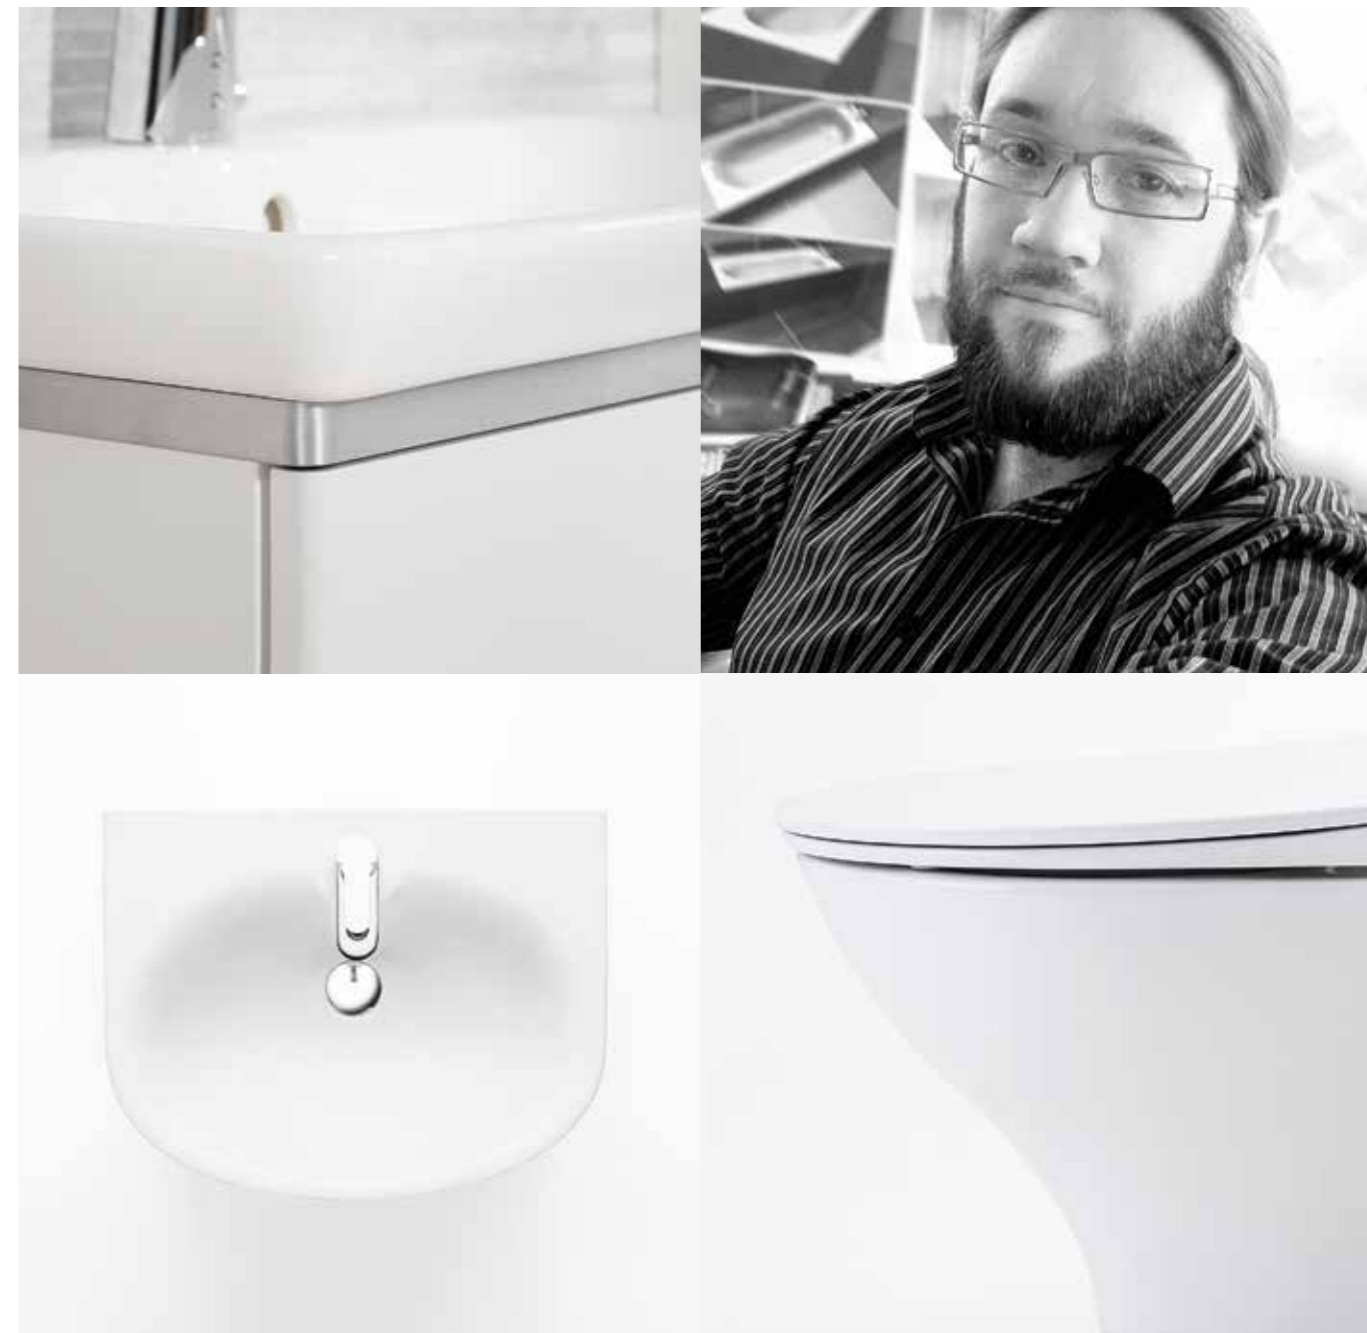

IDO Glow on suunniteltu sopimaan elämäsi jokaiseen käänteeseen. Se vastaa erilaisiin tarpeisiin ja elämänvaiheisiin niin pienissä kuin isoissa kylpyhuoneissa. Hehkuvan modernin tyylin, innovatiivisten toimintojen ja vankan laadun ansiosta se kestää sekä aikaa että käyttöä. Sarja tulee myös laajenemaan!

IDO Glow on uuden kylpyhuoneesi alku. Löydä se nyt: www.ido.fi/glow

SUUNNIT- TELIJAN SANOILLA

Scott Derbyshire

Suunnittelija Scott Derbyshire on aina ollut kiinnostunut rakentamaan ja purkamaan asioita sekä miettimään, miten niitä voisi parantaa. IDO Glow'n kohdalla hän halusi luoda modernin sarjan, joka kunnioittaa IDOn juuria ja osoittaa, miten design ja toimivuus ovat erottamattomia.

IDO GLOW RIMFREE®

IDO Glow -lattia-wc säästää 0,5 l vettä jokaisella pienellä huuhtelulla eli n. 4000 l vuodessa 4 hengen perheeltä.

IDO Glow Rimfree® on tyylikäs, toimiva ja erittäin hygieeninen wc. Se on helppo pitää puhtaana, koska bakteereille ei jää piilopaikkoja.

Perinteisessä wc:ssä on huuhtelukaulus.

IDO Glow Rimfree®-wc:ssä ei ole huuhtelukaulusta, mikä tekee siitä hygieenisemmän.

Huuhtelukauluksettomuus ja likaa hylkivä Smart-lasitekevät puhdistuksesta helpompaa.